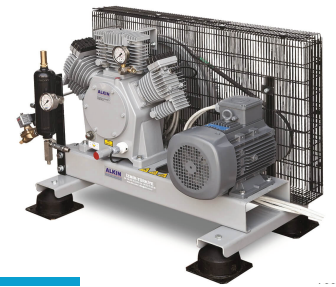

Medium Pressure Chassis 700 & 702 Air Compressor Series

Orta Basıncılı Şaseli 700 & 702 Hava Kompresörleri Serisi

Performance & General Data – Performans ve Genel Bilgiler

MODEL	Displacement Capacity Deplasman Kapasitesi			Working Pressure Çalışma Basıncı		Motor Power Motor Gücü		RPM	Number of Stage Kademe Sayısı	Number of Cylinders Silindir Sayısı	Weight Ağırlık	Dimensions Boyutlar (cm)				
	Lt/min	m³/h	Cfm	Bar	Psi	Hp	kW					d/dk	kg	W	L	H
700 Chassis	700-4-40	355	21,5	12,5	40	580	5,5	4	840	2	3	155	54	96	68	
	700-5-40	505	30,5	18	40	580	7,5	5,5	1200	2	3	165	54	96	68	
702 Chassis	702-11-40	1090	65,5	38,5	40	580	15	11	830	2	3	325	76	130	86	
	702-15-40	1440	86,5	51	40	580	20	15	1100	2	3	335	76	130	86	

Our models can operate at any pressure up to bar (s80Psi) maximum / Modellerimiz maksimum 40 bar (s80Psi) basınca kadar çalışabilmektedir.

ALKIN COMPRESSORS can change information and pictures in their brochures without any prior notice.

ALKIN KOMPRESOR broşürlerindeki bilgilerde ve resimlerde öncedem herhangi uyarıda bulunun aksine değişik yapma hakkını sakalı tutar

530 Vertical Booster

530 Dik Booster