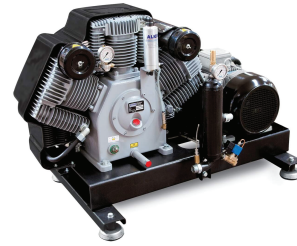

Medium Pressure Chassis 700 & 702 Air Compressor Series

Orta Basıncılı Şaseli 700 & 702 Hava Kompresörleri Serisi

Performance & General Data – Performans ve Genel Bilgiler

MODEL	Displacement Capacity Deplasman Kapasitesi			Working Pressure Çalışma Basıncı		Motor Power Motor Gücü		RPM	Number of Stage Kademe Sayısı	Number of Cylinders Silindir Sayısı	Weight Ağırlık	Dimensions Boyutlar (cm)				
	Lt/min	m³/h	Cfm	Bar	Psi	Hp	kW					d/dk	kg	W	L	H
700 Chassis	700-4-40	355	21,5	12,5	40	580	5,5	4	840	2	3	155	54	96	68	
	700-5-40	505	30,5	18	40	580	7,5	5,5	1200	2	3	165	54	96	68	
702 Chassis	702-11-40	1090	65,5	38,5	40	580	15	11	830	2	3	325	76	130	86	
	702-15-40	1440	86,5	51	40	580	20	15	1100	2	3	335	76	130	86	

Our models can operate at any pressure up to bar (s80Psi) maximum / Modellerimiz maksimum 40 bar (s80Psi) basınca kadar çalışabilmektedir.

ALKIN COMPRESSORS can change information and pictures in their brochures without any prior notice.

ALKIN KOMPRESOR broşürlerindeki bilgilerde ve resimlerde öncedem herhangi uyarıda bulunun aksine değişik yapma hakkını sakalı tutar

530 Vertical Booster

530 Dik Booster